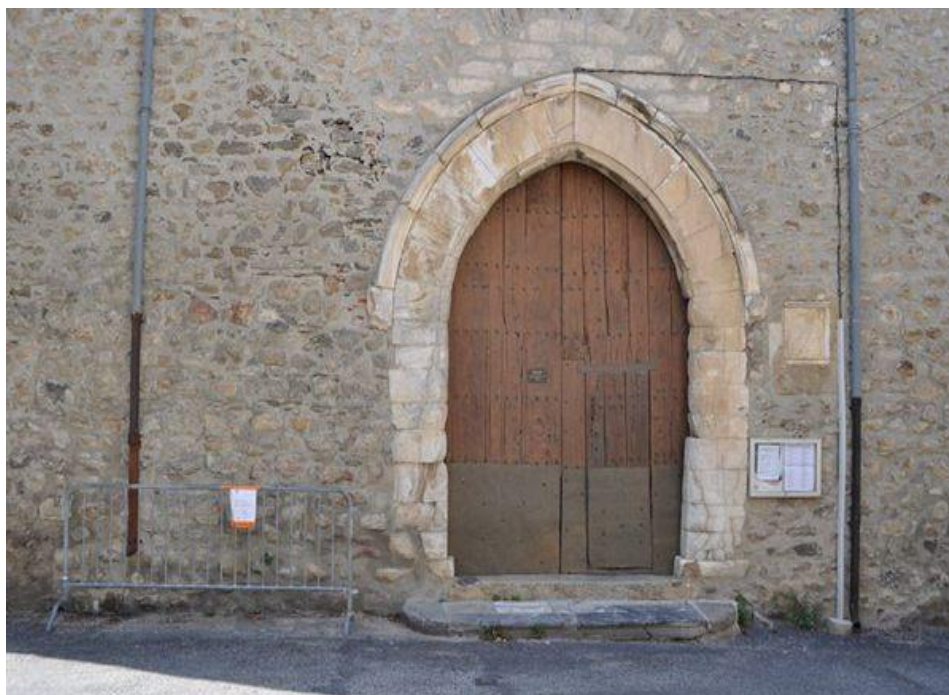

POINTS NOIRS ACCESSIBILITÉ VOIRIE ET ESPACES PUBLICS

VILLE DE LAROQUE DES ALBERES

FICHE : lar_be_0006

ADRESSE

Eglise, Rue de l'Eglise

Latitude : 2.933859

Longitude : 42.519952

CONSTAT

Cet Etablissement Recevant du Public n'est pas accessible aux personnes handicapées se déplaçant en fauteuil roulant, en raison de 2 marches de 15 cm et 18 cm.