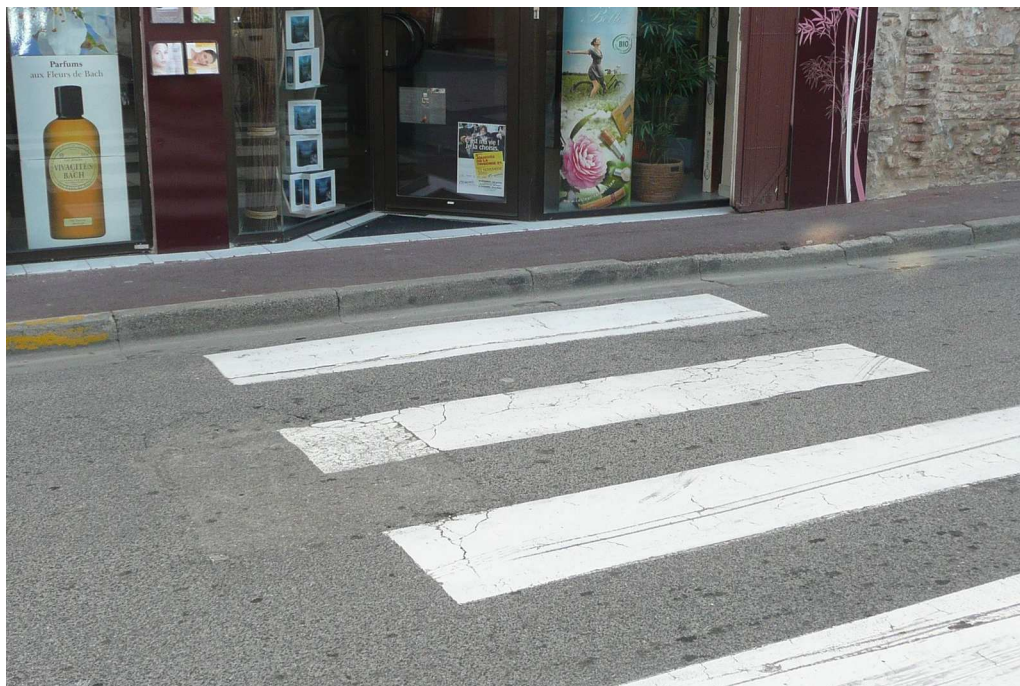

## POINTS NOIRS ACCESSIBILITÉ VOIRIE ET ESPACES PUBLICS

VILLE DE CLAIRA

Fiche N°CLA\_PP\_000 2

**ADRESSE /****Passage piétons protégé – 42 av de l'Agly****Latitude : 42.7581936****Longitude : 2.9555473****CONSTAT /****Ressauts (bordures) non conformes de 14cm au lieu de 2cm max.**